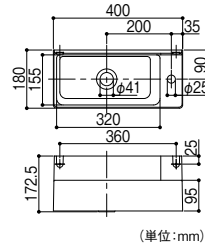

帰宅後すぐの手洗いに。 玄関スペースにも最適、コンパクトな手洗器。

取寄せ商品 カクダイ
壁掛手洗器

商品コード	171-1650	493-155
1セット	20,000円 (税抜き)	

●材質:ABS製
●付属品:ピス、プラグ、バックガード(H75mm)※水栓、止水栓、排水金具は含まれておりません。

運賃 1,500円/1式。(北海道・沖縄・離島を除く) 代引不可 お支払い方法が「代引き」のお客様は事前振込みをお願いします。 納期 標準納期 3~5日(メーカー直送)
※取寄せ商品についてはP.869をご一読の上、ご注文をお願いします。