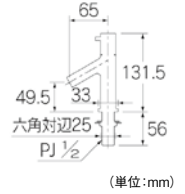

水栓

NEW

90°開閉ハンドル

716-911

716-911-AG

取寄せ商品 カクダイ 立水栓

商品コード	色	品番	価格
171-2651	シルバー	716-911	1台 20,000円 (税抜き)
171-2652	アチーゴールド	716-911-AG	1台 24,000円 (税抜き)

●天板取付穴径φ22~φ25mm、締付厚5~35mm