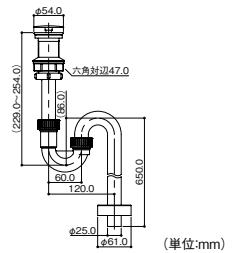

運賃 1,500円/1式。(北海道・沖縄・離島を除く) 代引不可 お支払い方法が「代引き」のお客様は事前振込みをお願いします。 納期 標準納期 3~5日(メーカー直送)
※取寄せ商品についてはP.869をご一読の上、ご注文をお願いします。

排水金具

取寄せ商品 カクダイ
丸鉢つきストラップ

商品コード	171-1303	433-315-25
1セット	9,500円 (税抜き)	

●材質:黄銅
●はさみ込み厚:最大約9mm
●オーバーフローなしの洗面・手洗器用