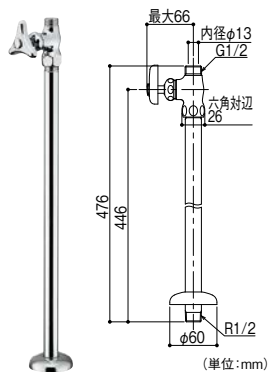

運賃 1,500円/1式。(北海道・沖縄・離島を除く) 代引不可 お支払い方法が「代引き」のお客様は事前振込みをお願いします。 納期 標準納期 3~5日(メーカー直送)
※取寄せ商品についてはP.869をご一読の上、ご注文をお願いします。

排水金具

取寄せ商品 カクダイ
丸鉢つきストラップ

商品コード	171-1303	433-315-25
1セット	9,500円 (税抜き)	

●材質:黄銅
●はさみ込み厚:最大約9mm
●オーバーフローなしの洗面・手洗器用

取寄せ商品 カクダイ
丸鉢つきストラップ(ブラック)

商品コード	171-1313	433-540-25D
1セット	6,000円 (税抜き)	

●材質:POM樹脂、PP、ABS●使用温度:1~50℃
●はさみ込み厚:最大約35mm
●オーバーフローなしの洗面・手洗器用

運賃 1,500円/1式。(北海道・沖縄・離島を除く) 代引不可 お支払い方法が「代引き」のお客様は事前振込みをお願いします。 納期 標準納期 3~5日(メーカー直送)
※取寄せ商品についてはP.869をご一読の上、ご注文をお願いします。

給水金具

取寄せ商品 カクダイ
ストレート形止水栓

商品コード	171-2607	7095M
1セット	7,200円 (税抜き)	

●固定コマ仕様●給水管:長さ420mm

取寄せ商品 カクダイ
ストレート形止水栓(ブラック)

商品コード	171-2608	709-611-D
1セット	16,000円 (税抜き)	

●給水管:長さ420mm●ツヤ消し黒塗装仕上げ

取寄せ商品 カクダイ
ブレードフレキ

商品コード	171-3004	798-22×400
1セット	2,970円 (税抜き)	

●材質:被膜/TPE、ブレード/SUS304、チューブ/架橋ポリエチレン管(内径8.8mm)、ナット/黄銅、パッキン/ノンアスベスト●呼13mm、長さ400mm●取付ねじG 1/2

取寄せ商品 カクダイ
フレキパイプ(ブラック)

商品コード	171-3011	798-602
1セット	3,700円 (税抜き)	

●材質:パイプ/SUS304、ナット/黄銅、パッキン/EPDM●呼13mm、長さ400mm●取付ねじG 1/2