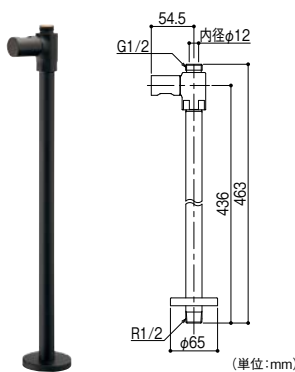

取寄せ商品 カクダイ
丸鉢つきストラップ(ブラック)

商品コード	171-1313	433-540-25D
1セット	6,000円 (税抜き)	

●材質:POM樹脂、PP、ABS●使用温度:1~50℃
●はさみ込み厚:最大約35mm
●オーバーフローなしの洗面・手洗器用

運賃 1,500円/1式。(北海道・沖縄・離島を除く) 代引不可 お支払い方法が「代引き」のお客様は事前振込みをお願いします。 納期 標準納期 3~5日(メーカー直送)
※取寄せ商品についてはP.869をご一読の上、ご注文をお願いします。

給水金具

取寄せ商品 カクダイ
ストレート形止水栓

商品コード	171-2607	7095M
1セット	7,200円 (税抜き)	

●固定コマ仕様●給水管:長さ420mm

取寄せ商品 カクダイ
ストレート形止水栓(ブラック)

商品コード	171-2608	709-611-D
1セット	16,000円 (税抜き)	

●給水管:長さ420mm●ツヤ消し黒塗装仕上げ

取寄せ商品 カクダイ
ブレードフレキ