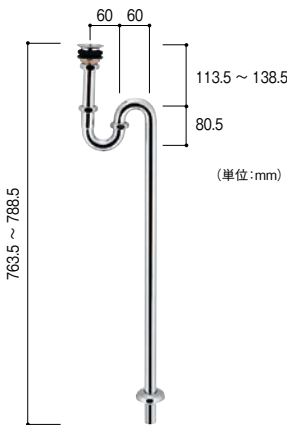

帰宅後すぐの手洗いに。 玄関スペースにも最適、コンパクトな手洗器。

取寄せ商品 カクダイ
壁掛手洗器

商品コード	171-1650	493-155
1セット	20,000円 (税抜き)	

●材質:ABS製
●付属品:ピス、プラグ、バックガード(H75mm)※水栓、止水栓、排水金具は含まれておりません。

運賃 1,500円/1式。(北海道・沖縄・離島を除く) 代引不可 お支払い方法が「代引き」のお客様は事前振込みをお願いします。 納期 標準納期 3~5日(メーカー直送)
※取寄せ商品についてはP.869をご一読の上、ご注文をお願いします。

水栓

NEW

90°開閉ハンドル

716-911

716-911-AG

取寄せ商品 カクダイ 立水栓

商品コード	色	品番	価格
171-2651	シルバー	716-911	1台 20,000円 (税抜き)
171-2652	アチーゴールド	716-911-AG	1台 24,000円 (税抜き)

●天板取付穴径φ22~φ25mm、締付厚5~35mm

運賃 1,500円/1式。(北海道・沖縄・離島を除く) 代引不可 お支払い方法が「代引き」のお客様は事前振込みをお願いします。 納期 標準納期 3~5日(メーカー直送)
※取寄せ商品についてはP.869をご一読の上、ご注文をお願いします。

排水金具

取寄せ商品 カクダイ
丸鉢つきストラップ

商品コード	171-1303	433-315-25
1セット	9,500円 (税抜き)	

●材質:黄銅
●はさみ込み厚:最大約9mm
●オーバーフローなしの洗面・手洗器用

取寄せ商品 カクダイ
丸鉢つきストラップ(ブラック)

商品コード	171-1313	433-540-25D
1セット	6,000円 (税抜き)	

●材質:POM樹脂、PP、ABS●使用温度:1~50℃
●はさみ込み厚:最大約35mm
●オーバーフローなしの洗面・手洗器用

運賃 1,500円/1式。(北海道・沖縄・離島を除く) 代引不可 お支払い方法が「代引き」のお客様は事前振込みをお願いします。 納期 標準納期 3~5日(メーカー直送)
※取寄せ商品についてはP.869をご一読の上、ご注文をお願いします。